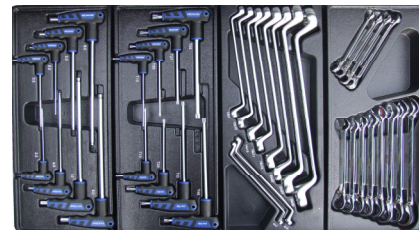

## LADE 5

315000 F-hendel inbusset, 8dlg  
316000 F-hendel torx set, 8dlg  
212000 Steekring ratelsleutelset L/R, 12dlg  
203000 Gebogen ringsleutelset, 10dlg

**NIEUW:  
DELTACH GEREEDSCHAPWAGEN  
UIT VOORRAAD LEVERBAAR**

**SAFETY LOCK** (GEEN ONGEWENSTE LADE OPENING)  
**XL SIZE** (LxB= 515X840, H=990mm)  
**20 MODULES**  
**347 DLG**